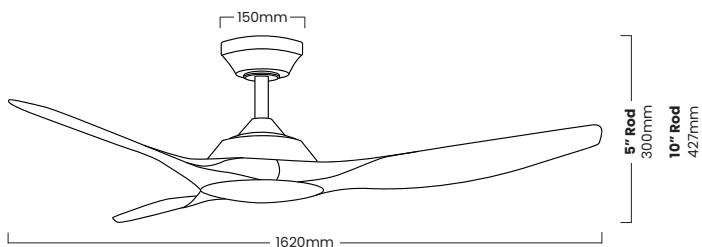

## 1620mm (64") DC Ceiling Fan 3 ABS Blades

**Warranty\***  
(3 years in home)

**Summer/  
Winter  
Reverse**

**Airflow**  
14,940 m<sup>3</sup>/h

**Dimmable  
with light kit**

**6 Speed  
Remote**

**Night Mode**

### Product Specifications

<b>Name</b>	Velocity	
<b>Model Numbers</b>	VELII-162WH-SMT VELII-162WT-SMT VELII-162BK-SMT VELII-162BT-SMT	VELII-162WO-SMT VELII-162WW-SMT VELII-162BO-SMT VELII-162BW-SMT
<b>Control</b>	Summer/Winter Time 1H/2H/8H Dimming function (if light kit added)	
<b>Motor</b>	DC	
<b>Power Wattage</b>	42W	
<b>Voltage</b>	220-240 50Hz	
<b>Materials / Blade</b>	ABS	
<b>Number of Blades</b>	3	
<b>Blade Pitch</b>	16°	
<b>Sloped/Raked Ceiling</b>	11°	
<b>Rods</b>	5" & 10"	
<b>Max Airflow</b>	20,040 m <sup>3</sup> /h	
<b>Speed</b>	6 Speeds - 80 to 220RPM	

#### 900mm Rod

<b>Colours</b>	White & Black
----------------	---------------