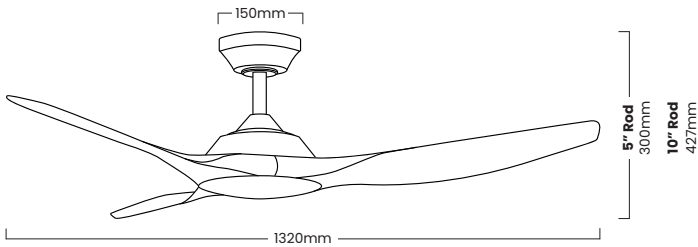

## 1320mm (52") DC Ceiling Fan 3 ABS Blades

**Warranty\***  
(3 years in home)

**Summer/  
Winter  
Reverse**

**Airflow**  
14,940 m<sup>3</sup>/h

**Dimmable  
with light kit**

**6 Speed  
Remote**

**Night Mode**

### Product Specifications

<b>Name</b>	Velocity	
<b>Model Numbers</b>	VELII-132WH-SMT VELII-132WT-SMT VELII-132BK-SMT VELII-132BT-SMT	VELII-132WO-SMT VELII-132WW-SMT VELII-132BO-SMT VELII-132BW-SMT
<b>Control</b>	Summer/Winter Time 1H/2H/8H Dimming function (if light kit added)	
<b>Motor</b>	DC	
<b>Power Wattage</b>	35W	
<b>Voltage</b>	220-240 50Hz	
<b>Materials / Blade</b>	ABS	
<b>Number of Blades</b>	3	
<b>Blade Pitch</b>	16°	
<b>Sloped/Raked Ceiling</b>	11°	
<b>Rods</b>	5" & 10"	
<b>Max Airflow</b>	16,500 m <sup>3</sup> /h	
<b>Speed</b>	6 Speeds - 106 to 220RPM	

#### 900mm Rod

<b>Colours</b>	White & Black
----------------	---------------